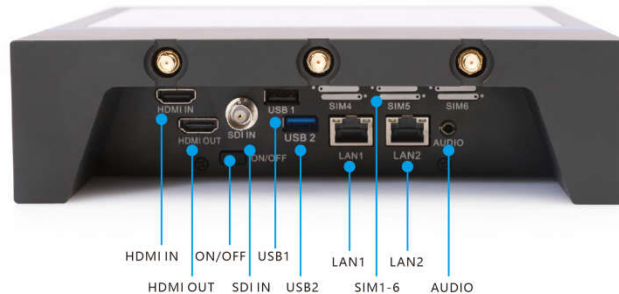

DTU 直播机-科拉德 TPC-0782B

引用:

DTU (Data Transfer unit), 是专门用于将串口数据转换为 IP 数据或将 IP 数据转换为串口数据通过无线通信网络进行传送的无线终端设备。DTU 广泛应用于新闻、气象、水文水利、地质等行业。

一、传统直播现状:

1.1 传统直播是卫星直播车

卫星直播车(英文简称 SNG)以卫星通信系统作为传输平台,电视台或其它新闻传媒机构,在新闻现场所采集到的视频及音频信号,通过卫星车系统处理后,发射到同步通信卫星再转送回电视台或新闻机构总部,电视台或新闻总部可以直接转播或经过编辑后播出。

二、科拉德产品方案

科拉德 TPC-0782B 是一款应用于体育赛事、突发性新闻事件等直播平台应用的 DTU 设备，主要作用是将现场音视频通过 4G/5G 无线通信网络进行传送的无线终端设备。

2.1 主要工作原理

SDI IN和HDMI IN都可以连接摄像机进行直播转发。
HDMI是一种全数字化视频和声音发送接口，可以发送未压缩的音频及视频信号。
SDI是高清数字分量串行接口，是实时无压缩的高清广电级摄像机使用。

专业的录像机通过 SDI IN 或 HDMI IN 接口与 TPC-0782B 专业直播 DTU 工业一体机连接，将实时的视频画面通过 4G/5G 无线网络传送至云端服务器，再由云端服务器的编辑人员对视频进行数据加工处理，分发到相关的电视台以及其它直播平台。

2.2 TPC-0782B 产品优势

2.2.1 拥有 HMI 人机界面

TPC-0782B 搭载 7 英寸工业级显示屏幕，多点式电容触摸，便捷的 HMI 人机界面，客户在无需连接外接鼠标键盘即可完成操作。

2.22 拥有丰富的 I/O 接口

TPC-0782B 配备 6 个 SIM 卡插槽，可以同时使用 6 个不同运营商的 4G/5G 通讯信号，另外拥有 2 个千兆网口，1 个 USB2.0 接口和 1 个 USB3.0 接口，1 个 SDI IN 和 1 个 HDMI IN 接口，1 个 HDMI OUT 接口以及 AUDIO。方便客户现场专业摄像机设备接入以及数据连接、存储与输出。

2.23 安全可靠的数据维稳设计