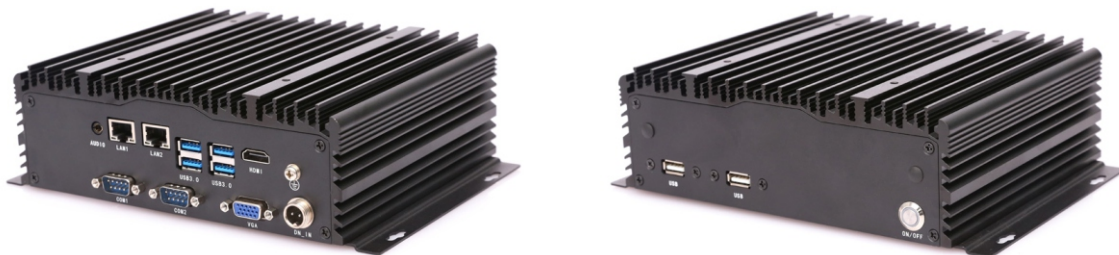

● 产品属性

产品尺寸	229(长) × 160.0(宽) × 68.5(高) mm
安装尺寸	219(长) × 100(宽) mm
产品重量	2.5 KG 净重
材质	6063高强度铝合金
机械构造	铝挤型材 + 钣金结构
安装方式	支架安装 / VESA标准壁挂
复位开关	1 × 复位开关
电池	内置4000mAh电池, 具备断电保护功能

● 工作环境

工作温度	-10~60°C (-40~80°C 宽温可选)
存储温度	-20~70°C (-40~80°C 宽温可选)
环境湿度	10%~90%, 无冷凝
电磁兼容	CE, FCC, EN IEC 61000-3-2
工厂认证	ISO9001: 2015
定制	BIOS / Boot on LOGO / OEM
平均故障间隔时间	60,000 Hours

● 操作系统

Windows	Windows 10 / Windows 11 (注: Celeron J1900 可支持windows 7)
Linux	Ubuntu 16.04 / 18.04 / 20.04 / 22.04
国产系统	/

▶ 产品图片