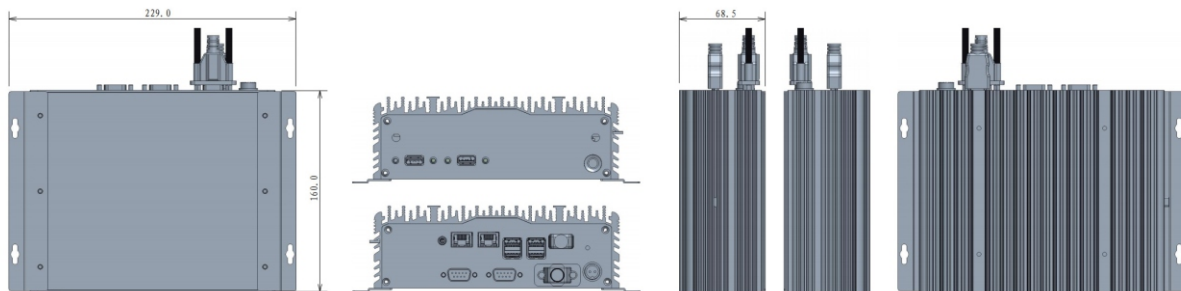

● 产品属性

产品尺寸	229(长) × 160.0(宽) × 68.5(高) mm
安装尺寸	219(长) × 100(宽) mm
产品重量	2.5 KG 净重
材质	6063高强度铝合金
机械构造	铝挤型材 + 钣金结构
安装方式	支架安装 / VESA标准壁挂
复位开关	1 × 复位开关
电池	内置4000mAh电池, 具备断电保护功能

● 工作环境

工作温度	-10~60°C (-40~80°C 宽温可选)
存储温度	-20~70°C (-40~80°C 宽温可选)
环境湿度	10%~90%, 无冷凝
电磁兼容	CE, FCC, EN IEC 61000-3-2
工厂认证	ISO9001: 2015
定制	BIOS / Boot on LOGO / OEM
平均故障间隔时间	60,000 Hours

● 操作系统

Windows	Windows 10 / Windows 11 (注: Celeron J1900 可支持windows 7)
Linux	Ubuntu 16.04 / 18.04 / 20.04 / 22.04
国产系统	/

▶ 产品图片

▶ 产品尺寸图

▶ 产品I/O图