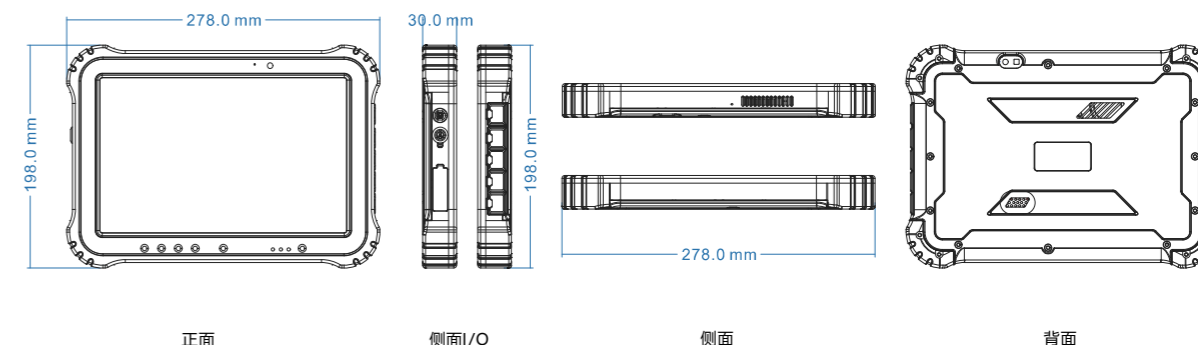

11 TPC-1082A

- 10.1英寸电容式触摸屏
- 搭载Intel® Core® Processor I3-7100U/I5-7200U/I7-7500U
- 风扇设计
- 前面板防护等级IP65
- 2USB, 1COM, 1HDMI, 2LAN
- 支持-10~50°C, 宽温可选

产品介绍

TPC-1082A是一款10.1英寸加固手持平板电脑，基于Intel® Core 第7代低功耗嵌入式CPU，具备丰富的I/O 接口，移动网络采用华为4G全网通，具有一个前置摄像头和一个后置摄像头，另外，为了快捷录入，背面具有一个RFID，支持二代身份证识别，可安装GPS和北斗定位功能。

产品规格

显示屏	屏幕	10.1"LED背光触摸液晶显示屏
	分辨率	1280×800
	亮度	400 nits
触摸屏	背光寿命	30000小时
	触摸方式	电容触摸
处理器	触摸寿命	3600万次
	CPU	Intel® Core™ Processor I3-7100U/I5-7200U/I7-7500U 双核四线程
	频率	2.40GHz/2.5GHz~3.1GHz/2.7GHz~3.5GHz
	功耗	TDP 15W
内存	散热方式	风扇散热
	架构	DDR4-2133MHz
	容量	标配4GB (4~16GB可选)
存储	插槽内存	单通道SO-DIMM 内存插槽
	机械硬盘	N/A
I/O接口	固态硬盘	标配 mSATA 64GB (可选128GB、256GB等)
	USB	2×USB3.0; TYPE A接口
	串口	1×RS-232, 航插
	CAN Bus	N/A
扩展槽	显示接口	1×HDMI(1920*1200 @30Hz)
	网口	2×Intel®I211 10M/100M/1000M以太网口
	音频	四段位音频接口
无线网络	Mini PCIe	1×Mini PCIe
	4G全网通	标配 (SIM)
	Wi-Fi	标配802.11 a/b/g/n
摄像头	GPS	可选 (标配不含)
	蓝牙	标配
操作系统	摄像头	前置200W像素/后置500W像素
	Windows	Windows 7/8/10
电池	Linux	Centos/Ubuntu
	电池	锂离子电池, 4000mAh, 4小时
电源	电源输入	9-36V DC输入
	电源适配器	AC-DC 19V@3.42A, 65W
	开机方式	开关开机
	工作环境	-10~50°C (宽温-40°C~80°C可选)
环境	存储环境	-20~70°C (10~90%无冷凝)
	标准	MIL-STD-810G/MIL-STD-461
	抗冲击	10g加速度, 11ms持续时间
	抗震动	5-19Hz/1.0mm 幅度; 19-200Hz/1.0g 加速度
	防跌落	1.2米
	可靠性	MTBF≥50000h; MTTR≤0.5h
	防护等级	前面板IP65
物理特征	整机尺寸	278mm×198mm×30mm (含包角)
	材质	高强度铝合金+TUP护角
	颜色	银灰色
安装方式	净重	1.4KG
服务	安装方式	N/A
	定制化	BIOS定制, 开机画面LOGO定制, OEM贴标

产品尺寸

I/O接口

订购信息

型号	描述
KLD-1082A/7100U	Intel® Core™ Processor I3-7100U
KLD-1082A/7200U	Intel® Core™ Processor I5-7200U
KLD-1082A/7500U	Intel® Core™ Processor I7-7500U

可选配件

AC线

适配器

手背带