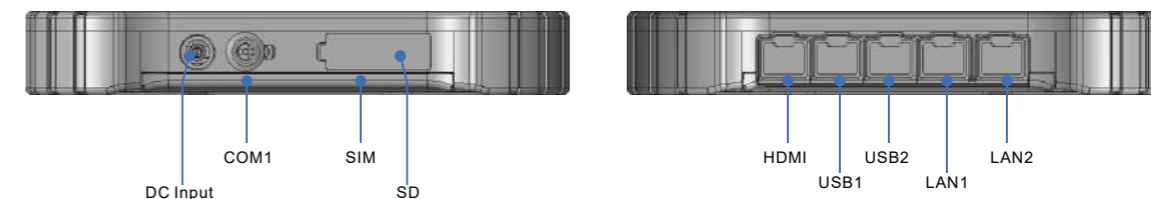

11 TPC-1082A

- 10.1英寸电容式触摸屏
- 搭载Intel® Core® Processor I3-7100U/I5-7200U/I7-7500U
- 风扇设计
- 前面板防护等级IP65
- 2USB, 1COM, 1HDMI, 2LAN
- 支持-10~50°C, 宽温可选

产品介绍

TPC-1082A是一款10.1英寸加固手持平板电脑，基于Intel® Core 第7代低功耗嵌入式CPU，具备丰富的I/O 接口，移动网络采用华为4G全网通，具有一个前置摄像头和一个后置摄像头，另外，为了快捷录入，背面具有一个RFID，支持二代身份证识别，可安装GPS和北斗定位功能。

产品规格

显示屏	屏幕	10.1"LED背光触摸液晶显示屏
	分辨率	1280×800
	亮度	400 nits
触摸屏	背光寿命	30000小时
	触摸方式	电容触摸
处理器	触摸寿命	3600万次
	CPU	Intel® Core™ Processor I3-7100U/I5-7200U/I7-7500U 双核四线程
	频率	2.40GHz/2.5GHz~3.1GHz/2.7GHz~3.5GHz
	功耗	TDP 15W
内存	散热方式	风扇散热
	架构	DDR4-2133MHz
	容量	标配4GB (4~16GB可选)
存储	插槽内存	单通道SO-DIMM 内存插槽
	机械硬盘	N/A
I/O接口	固态硬盘	标配 mSATA 64GB (可选128GB、256GB等)
	USB	2×USB3.0; TYPE A接口
	串口	1×RS-232, 航插
	CAN Bus	N/A
扩展槽	显示接口	1×HDMI(1920*1200 @30Hz)
	网口	2×Intel®I211 10M/100M/1000M以太网口
	音频	四段位音频接口
无线网络	Mini PCIe	1×Mini PCIe
	4G全网通	标配 (SIM)
	Wi-Fi	标配802.11 a/b/g/n
摄像头	GPS	可选 (标配不含)
	蓝牙	标配
操作系统	摄像头	前置200W像素/后置500W像素
	Windows	Windows 7/8/10
电池	Linux	Centos/Ubuntu
	电池	锂离子电池, 4000mAh, 4小时
电源	电源输入	9-36V DC输入
	电源适配器	AC-DC 19V@3.42A, 65W
	开机方式	开关开机
	工作环境	-10~50°C (宽温-40°C~80°C可选)
环境	存储环境	-20~70°C (10~90%无冷凝)
	标准	MIL-STD-810G/MIL-STD-461
	抗冲击	10g加速度, 11ms持续时间
	抗震动	5-19Hz/1.0mm 幅度; 19-200Hz/1.0g 加速度
	防跌落	1.2米
	可靠性	MTBF≥50000h; MTTR≤0.5h
	防护等级	前面板IP65
物理特征	整机尺寸	278mm×198mm×30mm (含包角)
	材质	高强度铝合金+TUP护角
	颜色	银灰色
安装方式	净重	1.4KG
服务	安装方式	N/A
	定制化	BIOS定制, 开机画面LOGO定制, OEM贴标

产品尺寸

I/O接口

订购信息

型号	描述
KLD-1082A/7100U	Intel® Core™ Processor I3-7100U
KLD-1082A/7200U	Intel® Core™ Processor I5-7200U
KLD-1082A/7500U	Intel® Core™ Processor I7-7500U

可选配件

AC线

适配器

手背带